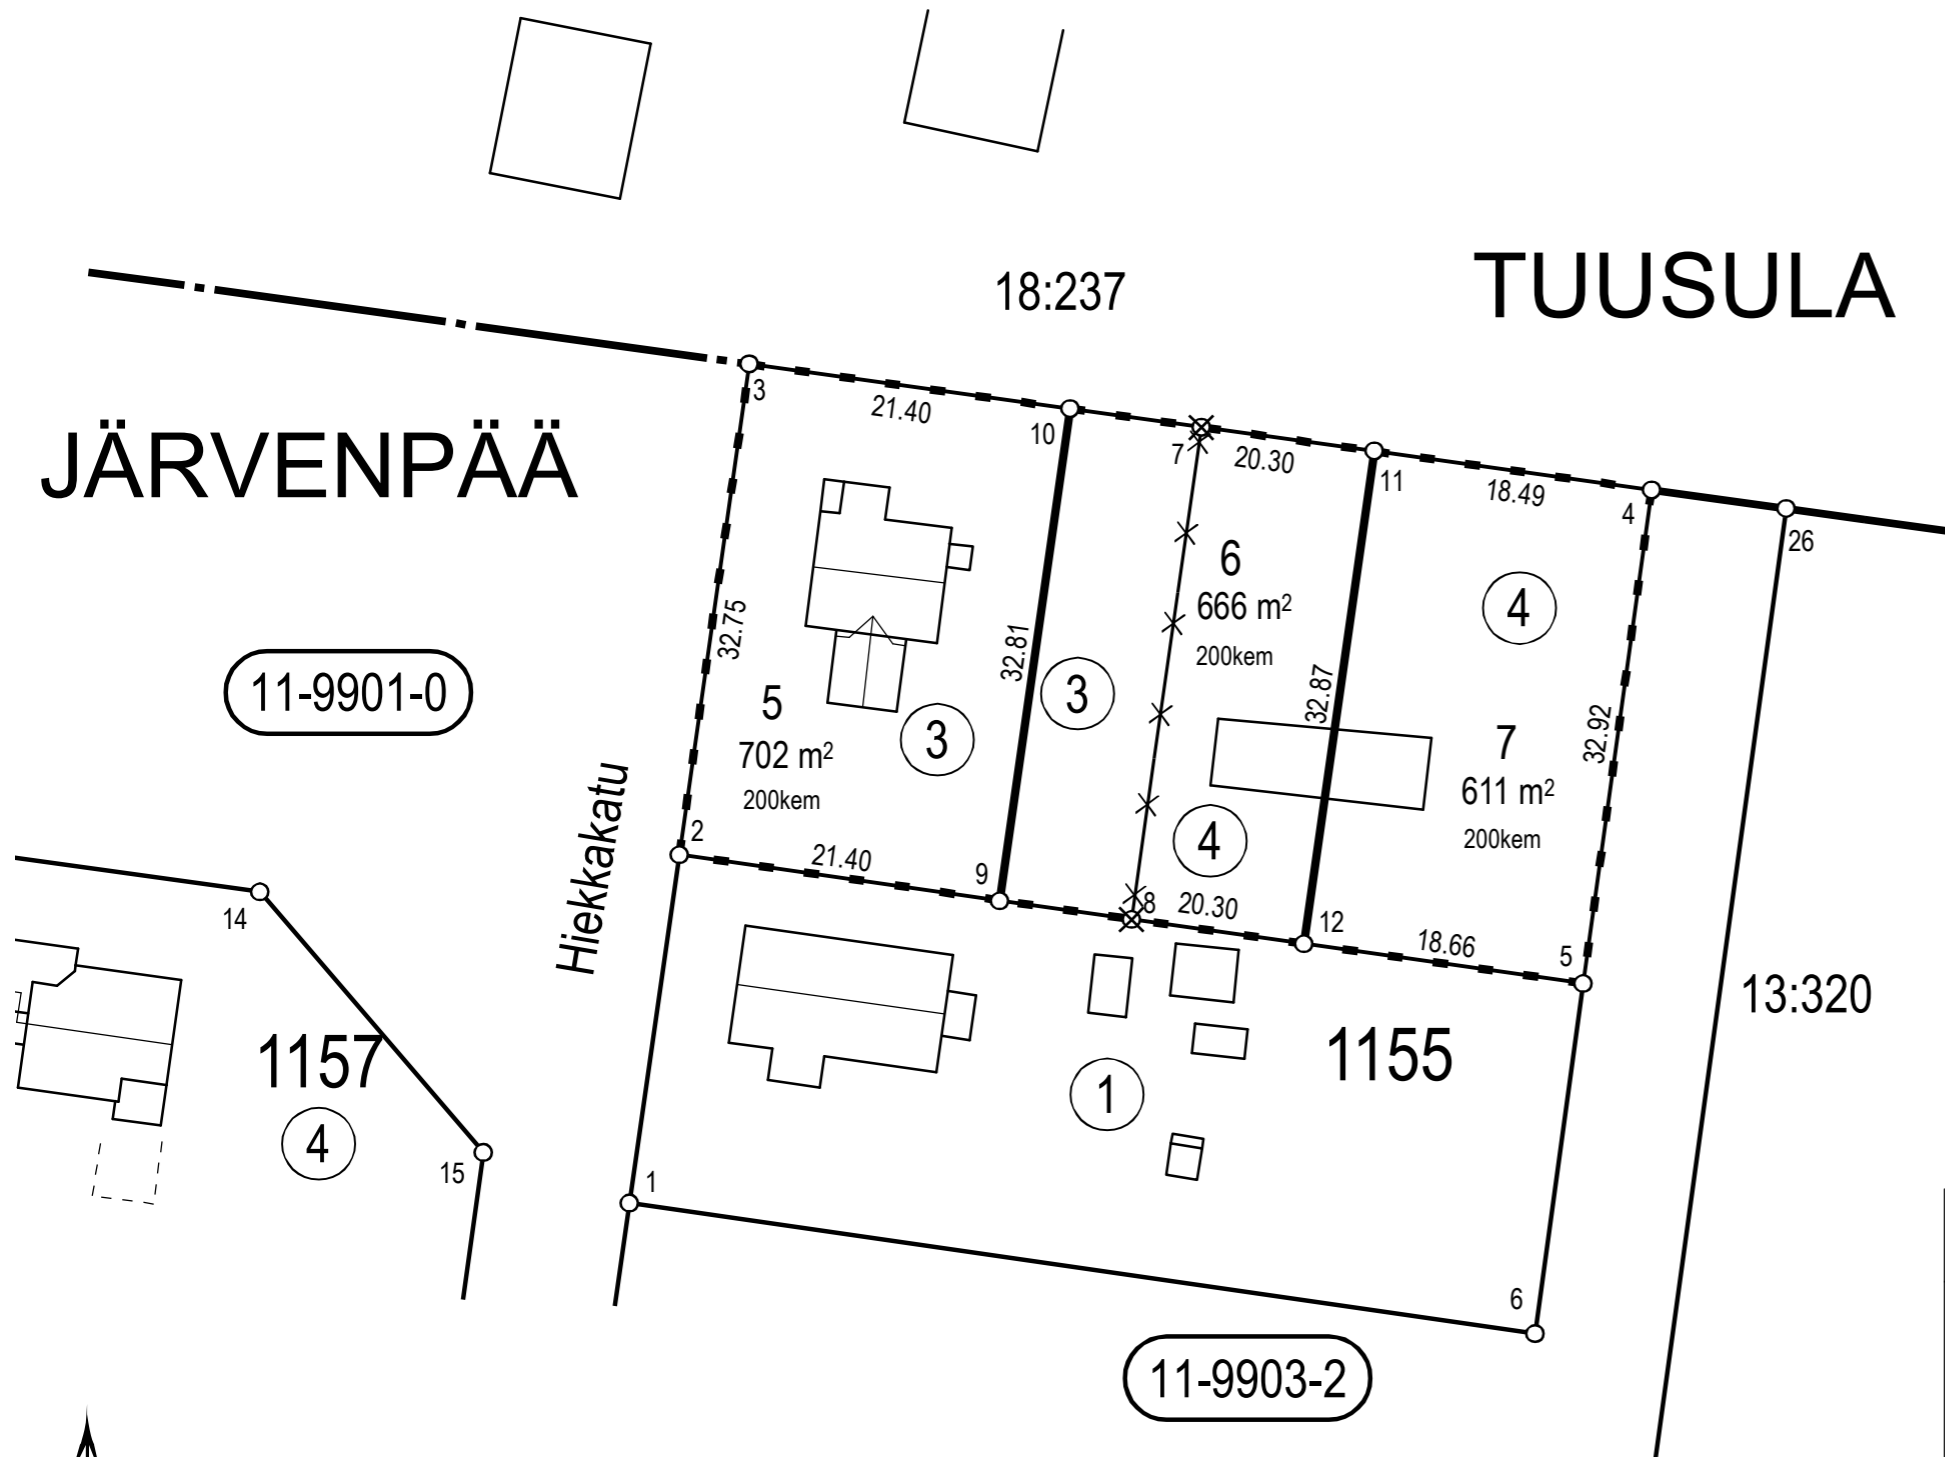

TONTTIEN MUODOSTUMINEN

Kortteli	Tontti	Yht. m2	Osat m2	Kiinteistötunnus
1155	5	702		186-11-1155-3
1155	6	666	288 378	186-11-1155-3 186-11-1155-4
1155	7	611		186-11-1155-4

Koordinaattiluettelo (ETRS-GK25)

N:o	P	I
2	6711058,170	25505351,384
3	6711090,595	25505356,023
4	6711082,288	25505415,636
5	6711049,676	25505411,140
9	6711055,328	25505371,383
10	6711087,642	25505377,218
11	6711084,840	25505397,324
12	6711052,302	25505392,669

TONTTIJAON MUUTOS	JÄRVENPÄÄ 1:500
ASEMAKAAVA 110015 ON HYVÄKSYTTY 16.9.2021	KAUPUNGINOSA 11. NUMMENKYLÄ
EDELLINEN TONTTIJAKO 1155/3,4 ON HYVÄKSYTTY 21.3.2010	KORTTELI 1155
	TONTIT 5-7
	KARTTA N:o 6/2022
TONTTIJAON MUUTOKSEN LAATI 1.2.2022	HYVÄKSYTTY
MAANMITTAUSINSINÖÖRI VILLE VISTBACKA	MAANMITTAUSINSINÖÖRI